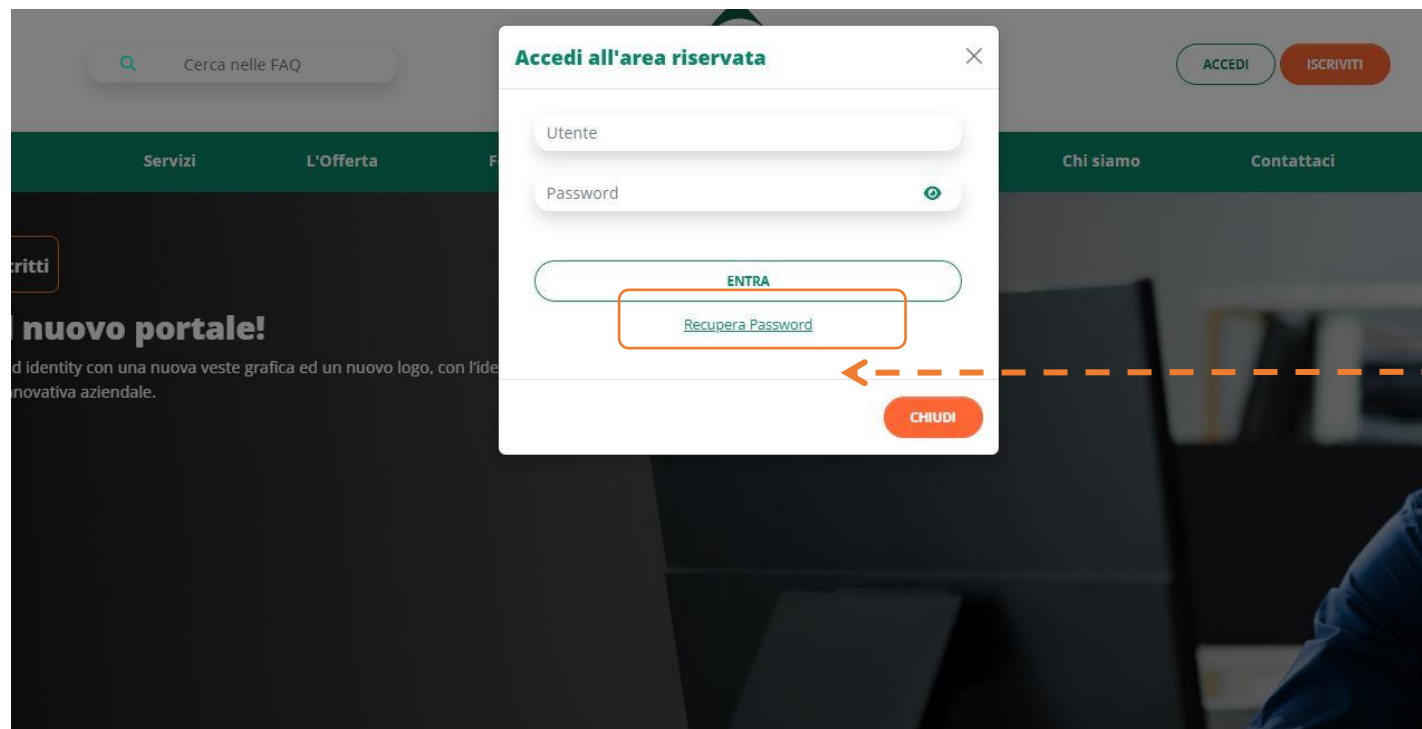

# Come recuperare la password

Non ricordi la password e hai superato i 3 tentativi di accesso consentiti?  
Clicca su **Recupera Password**

Compila i campi richiesti e, successivamente, clicca su «**Non sono un robot**» prima di inviare la conferma

The screenshot shows the Geoweb website's password recovery interface. At the top, there is a search bar with the text "Cerca nelle FAQ", the Geoweb logo (a green 'G' with "SpA" below it), and two buttons: "ACCEDI" and "ISCRIVITI". Below this is a dark green navigation bar with white text for "Servizi", "L'Offerta", "Formazione", "Dicono di noi", "News", "Chi siamo", and "Contattaci". The main content area is titled "RECUPERA PASSWORD" in bold green text. Below the title is a link "Guida al Recupero Password". There are two input fields: "Nome Utente\*" containing "mrossi2p99" and "E-Mail (con la quale sei registrato in Geoweb )\*" containing "m\_rossi2p@xxx.net". Below the input fields is a reCAPTCHA box with a checkbox labeled "Non sono un robot" and a reCAPTCHA logo with "reCAPTCHA Privacy - Termini" text. At the bottom of the form is a green button labeled "CONFERMA".